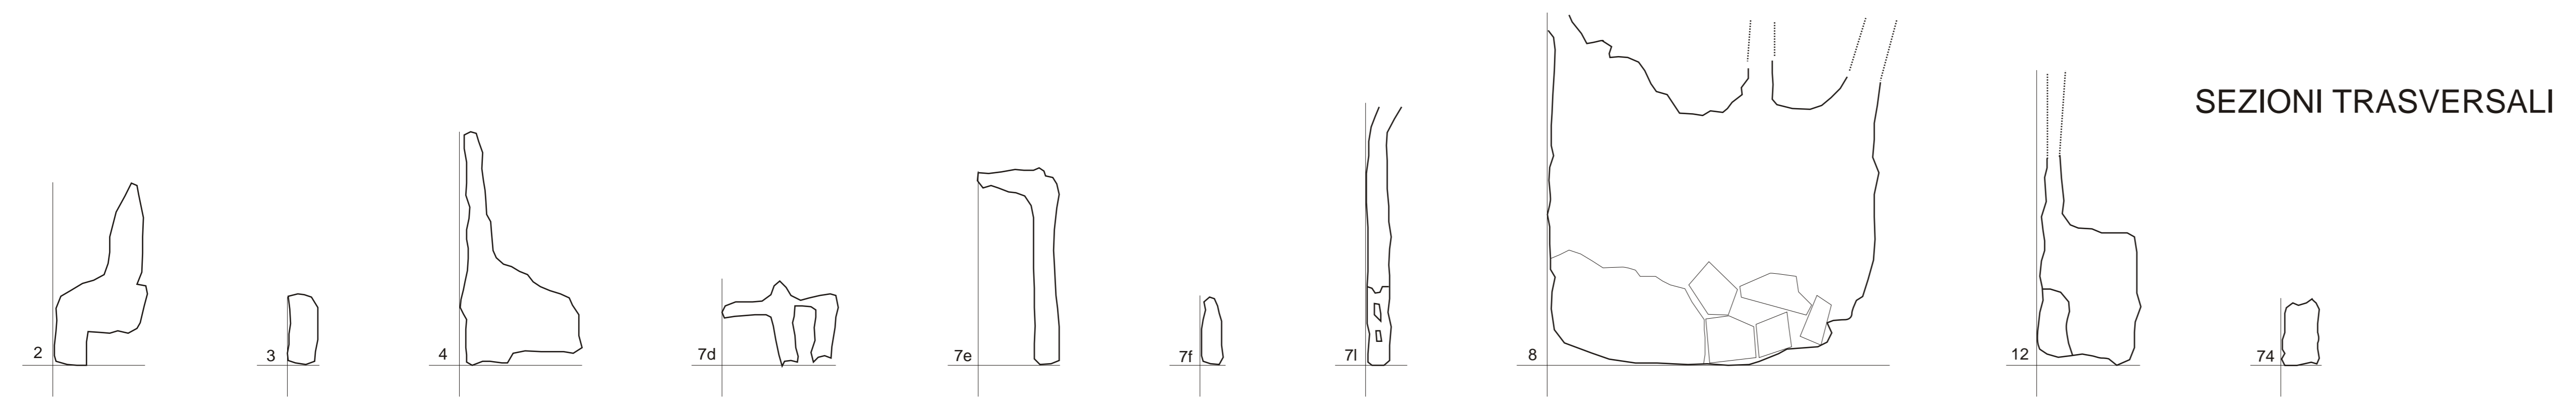

SEZIONE

SEZIONI TRASVERSALI

In colore giallo sono indicate le superfici con tracce di intervento umano

PIANTA

**SPELEO GAM MEZZANO (RA) GROTTA DELLA LUCERNA ER RA 831 MONTE MAURO (BRISIGHELLA)**

RILIEVO: Massimo Ercolani, Piero Lucci, Stefano Marabini, Baldo Sansavini