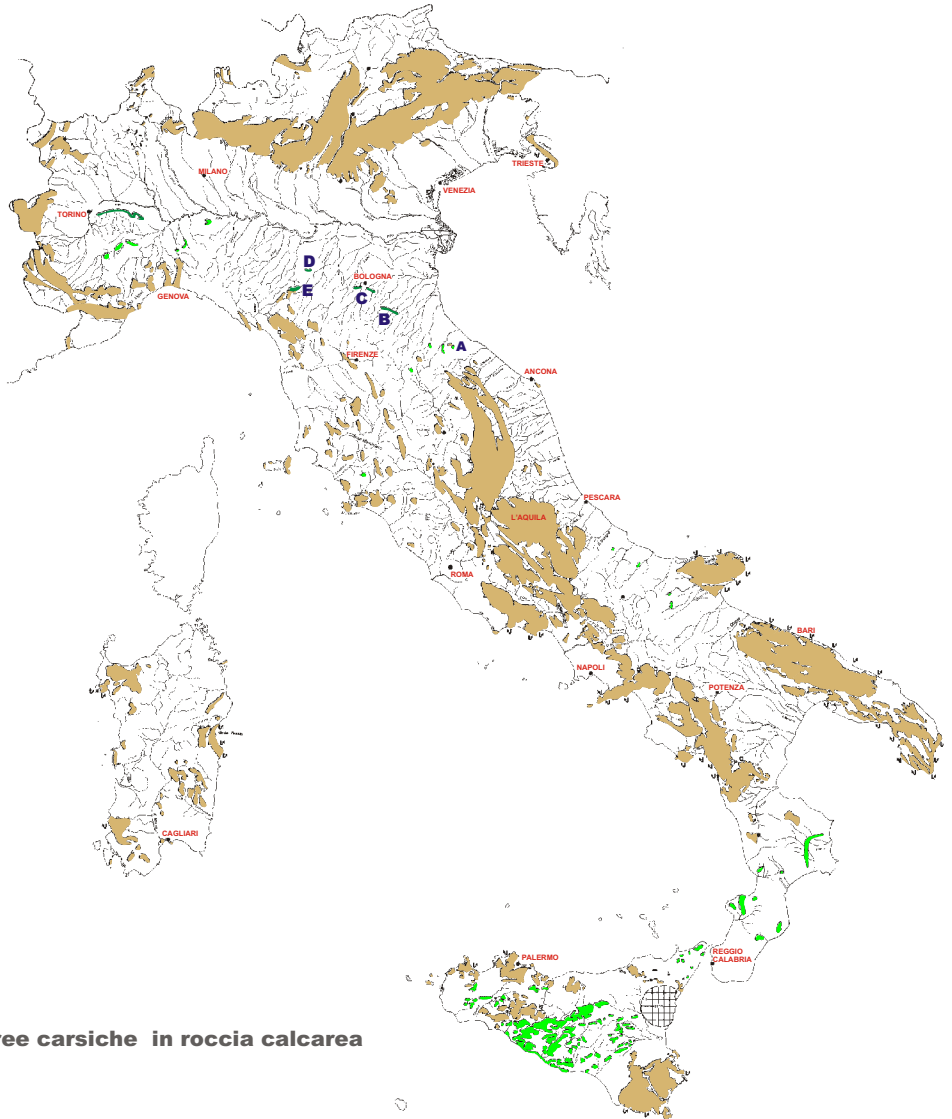

# Carta delle aree carsiche d'Italia

(da M. Menichetti e S. Tosti, modif.)

 Aree carsiche in roccia calcarea

 Aree carsiche in roccia gessosa

**A - Gessi di Onferno**

**B - Vena del Gesso romagnola**

**C - Gessi bolognesi**

**D - Gessi reggiani**

**E - Gessi triassici dell'alta valle del Secchia**