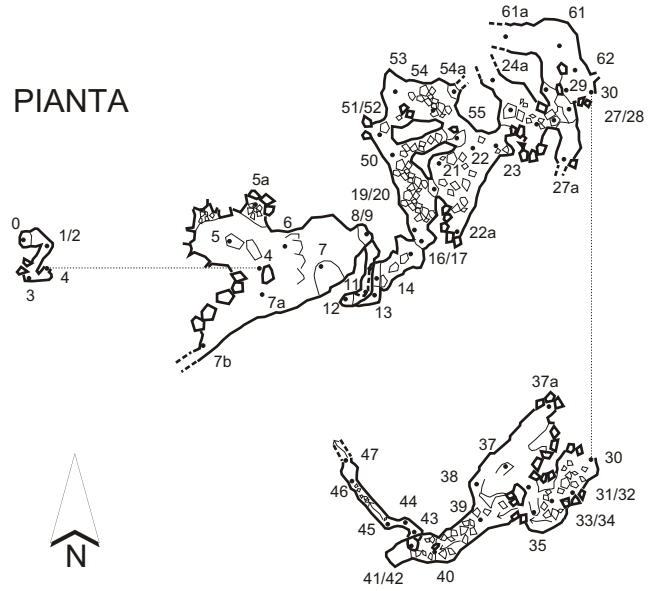

# PIANTA

Dolina di ingresso

Speleo GAM Mezzano RA

**ABISSO RAVENNA ER RA 705**

Monte Mauro (Brisighella)

Rilievo, aprile 1989: Massimo Ercolani, Piero Lucci, Baldo Sansavini

# SEZIONE