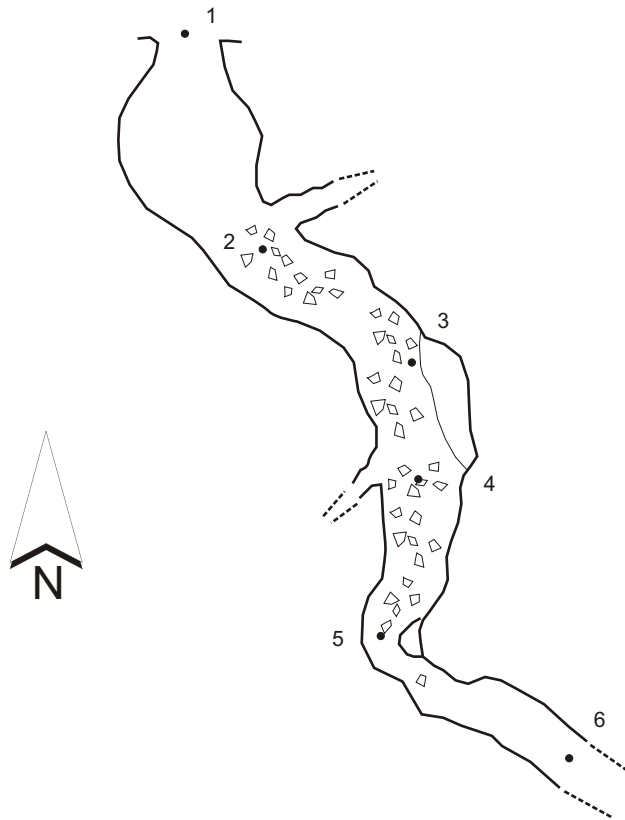

SEZIONE

PIANTA

Speleo GAM Mezzano RA

BUCO DEI GRILLI ER RA 675

Monte Mauro (Brisighella)

Rilievo: 31/10 1987; Massimo Ercolani, Piero Lucci, Baldo Sansavini