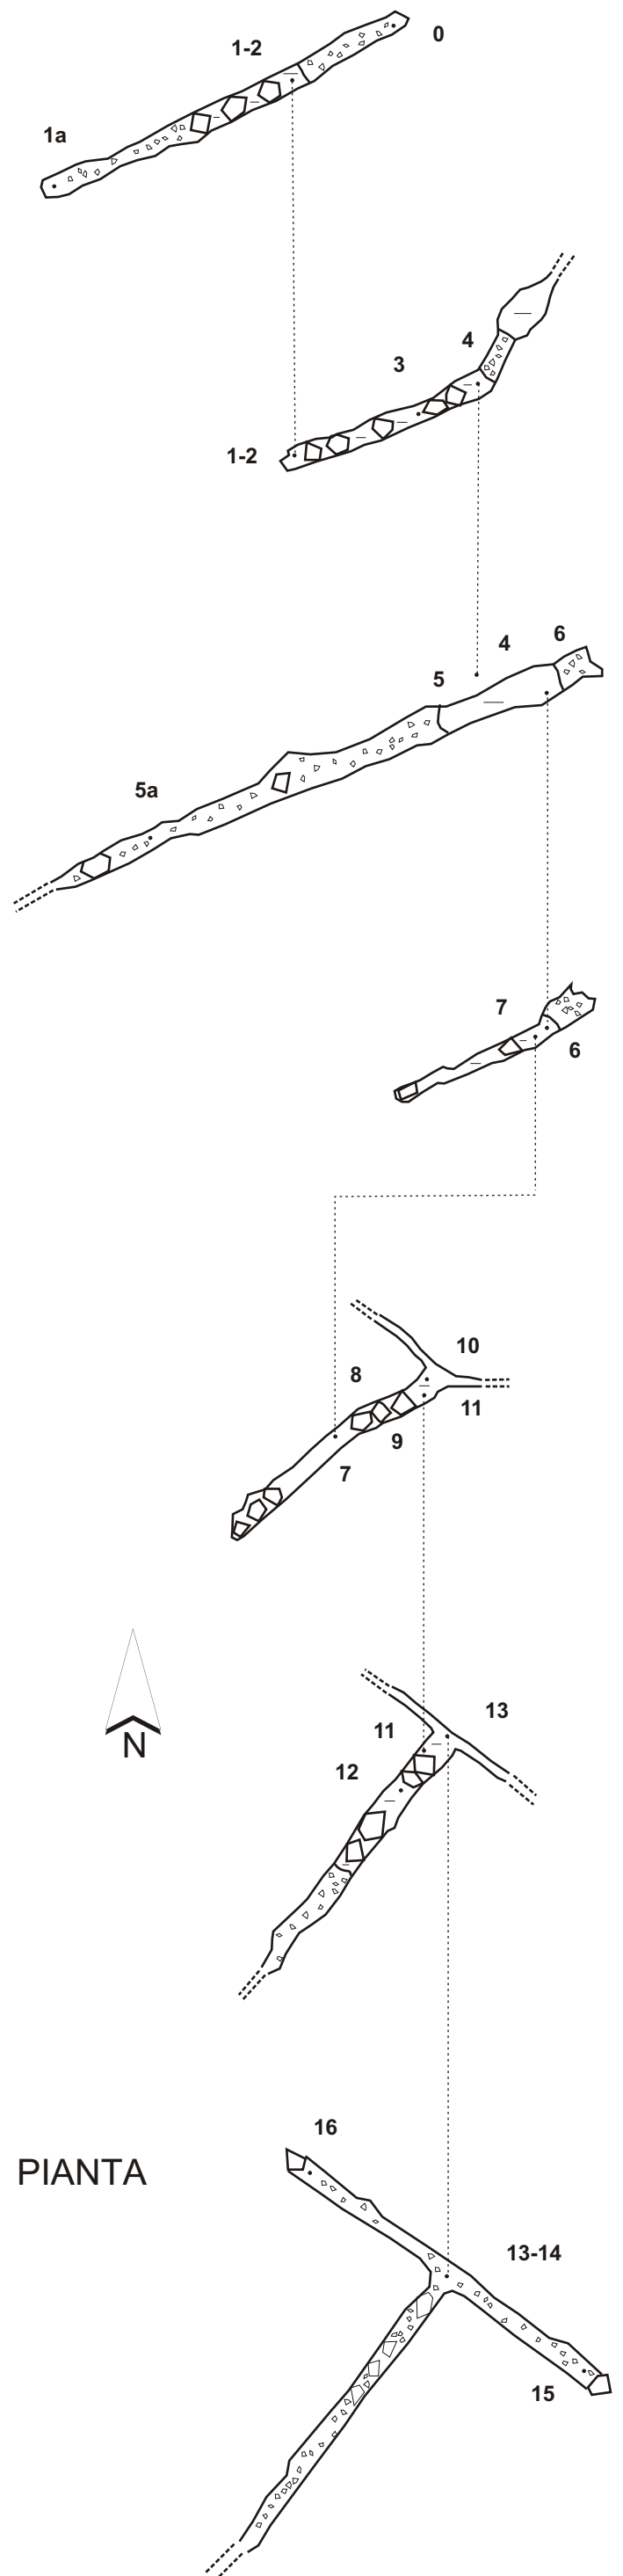

SEZIONE

m 369 s.l.m.

m 415 s.l.m.

Originale in scala 1:200

PIANTA

Speleo GAM Mezzano (RA)
 CREPACCIO A OVEST DI CA' MASIERA ER RA 764
 Monte di Rontana - Brisighella

Rilievo: Massimo Ercolani, Piero Lucci, Baldo Sansavini.