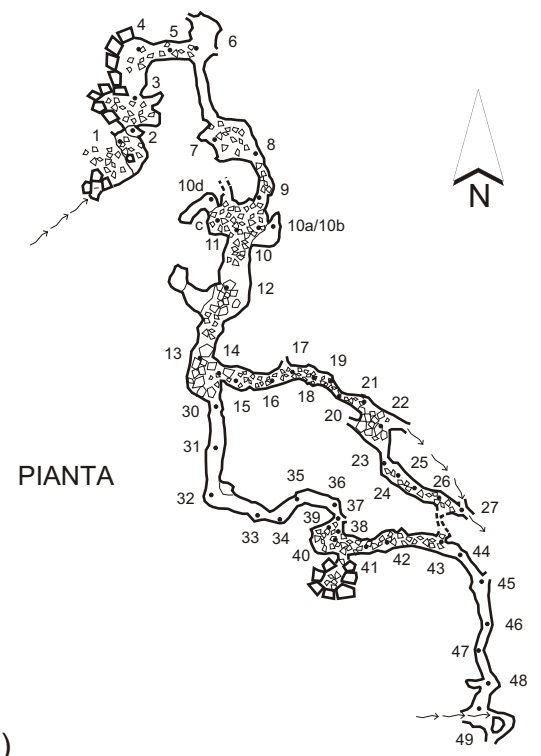

SEZIONE

SEZIONI TRASVERSALI

PIANTA

Speleo GAM Mezzano (RA) **GROTTA DI SELVA ER RA 765** Monte di Rrontana (Brisighella)

Rilievo, aprile 1995: Massimo Ercolani, Piero Lucci, Baldo Sansavini