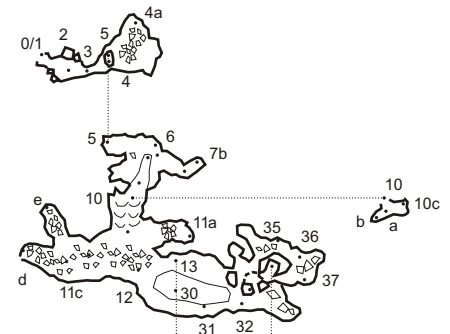

SEZIONI TRASVERSALI

PIANTA

Speleo GAM Mezzano RA  
**GROTTA NERA ER RA 690**  
 Monte della Volpe (Riolo Terme)

Rilievo, maggio 1988: Massimo Ercolani, Piero Lucci, Baldo Sansavini

Alla Risorgente di ca' Roccale