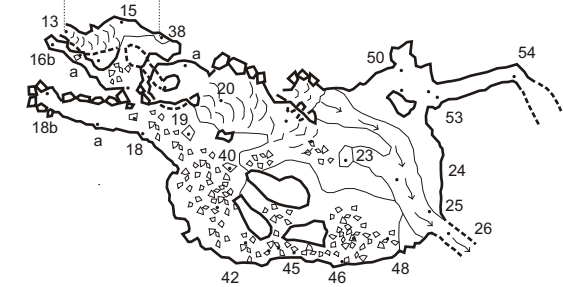

SEZIONI TRASVERSALI

PIANTA

Speleo GAM Mezzano RA  
**GROTTA NERA ER RA 690**  
 Monte della Volpe (Riolo Terme)

Rilievo, maggio 1988: Massimo Ercolani, Piero Lucci, Baldo Sansavini

Alla Risorgente di ca' Roccale