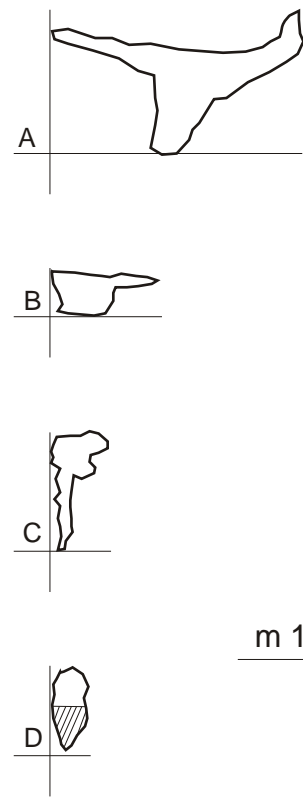

Speleo GAM Mezzano (RA)
GROTTA SOTTO BORGIO RIVOLA
 ER RA 767

Rilievo: Massimo Ercolani, Piero Lucci, Baldo Sansavini.

SEZIONI
 TRASVERSALI

m 102 s.l.m.

SEZIONE

PIANTA