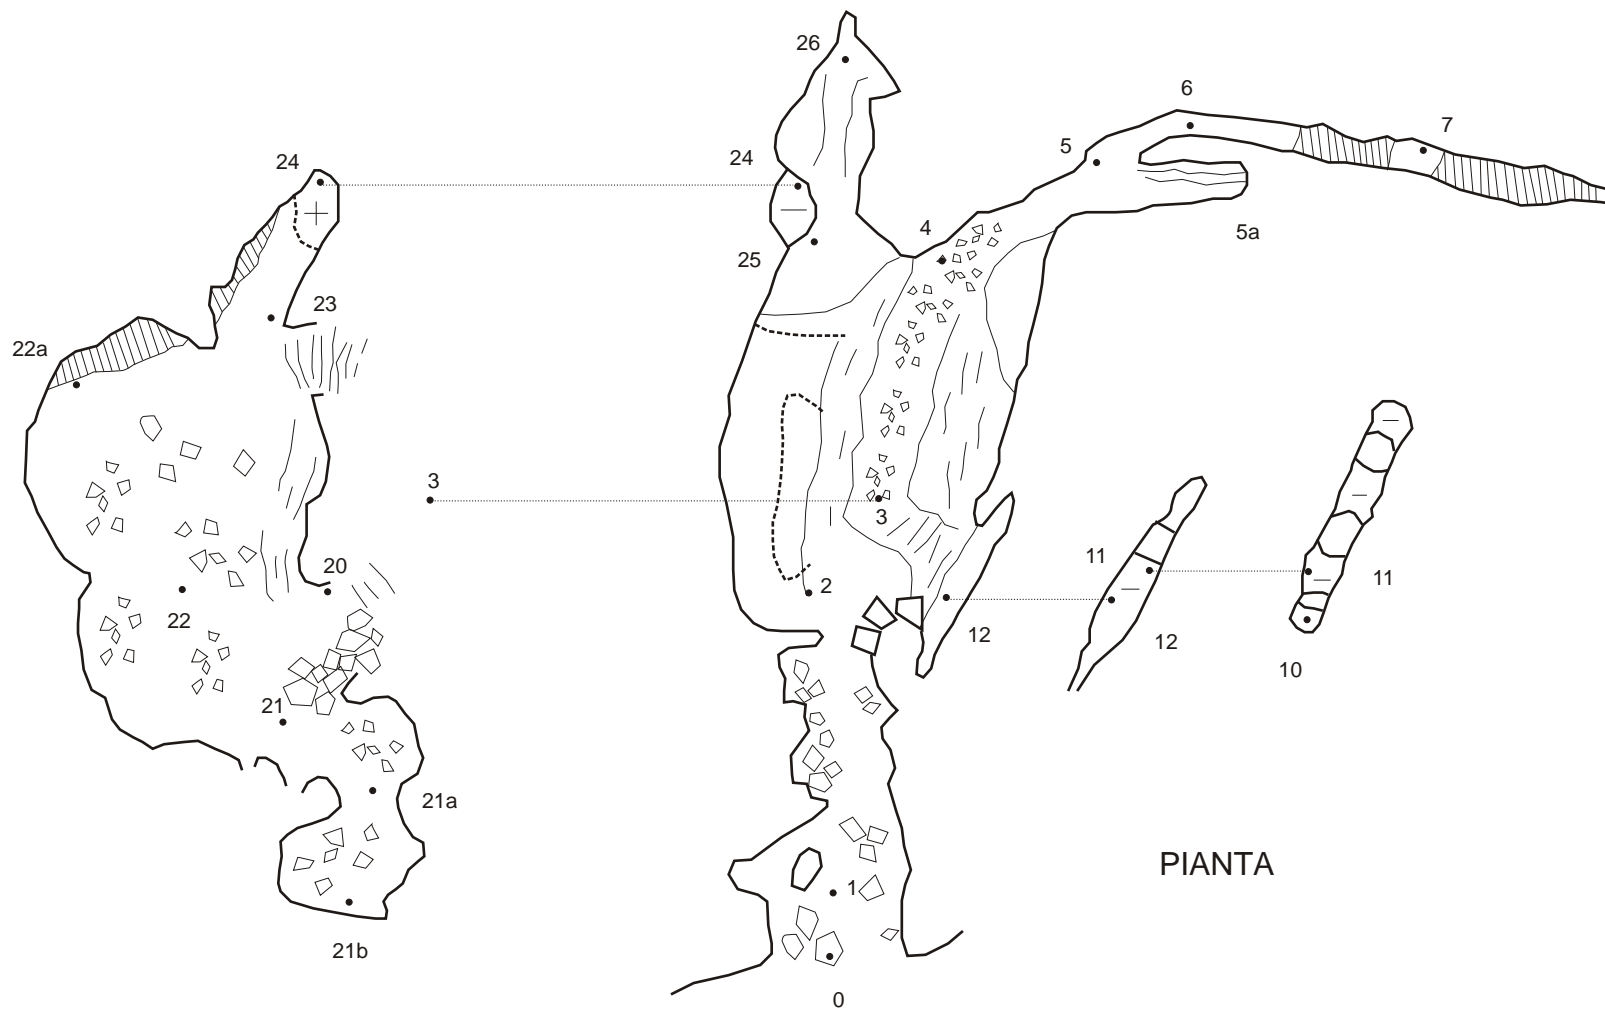

Speleo GAM Mezzano (RA)
GROTTA SOTTO BORGIO RIVOLA
 ER RA 767

Rilievo: Massimo Ercolani, Piero Lucci, Baldo Sansavini.

SEZIONI
 TRASVERSALI

m 102 s.l.m.

SEZIONE

PIANTA