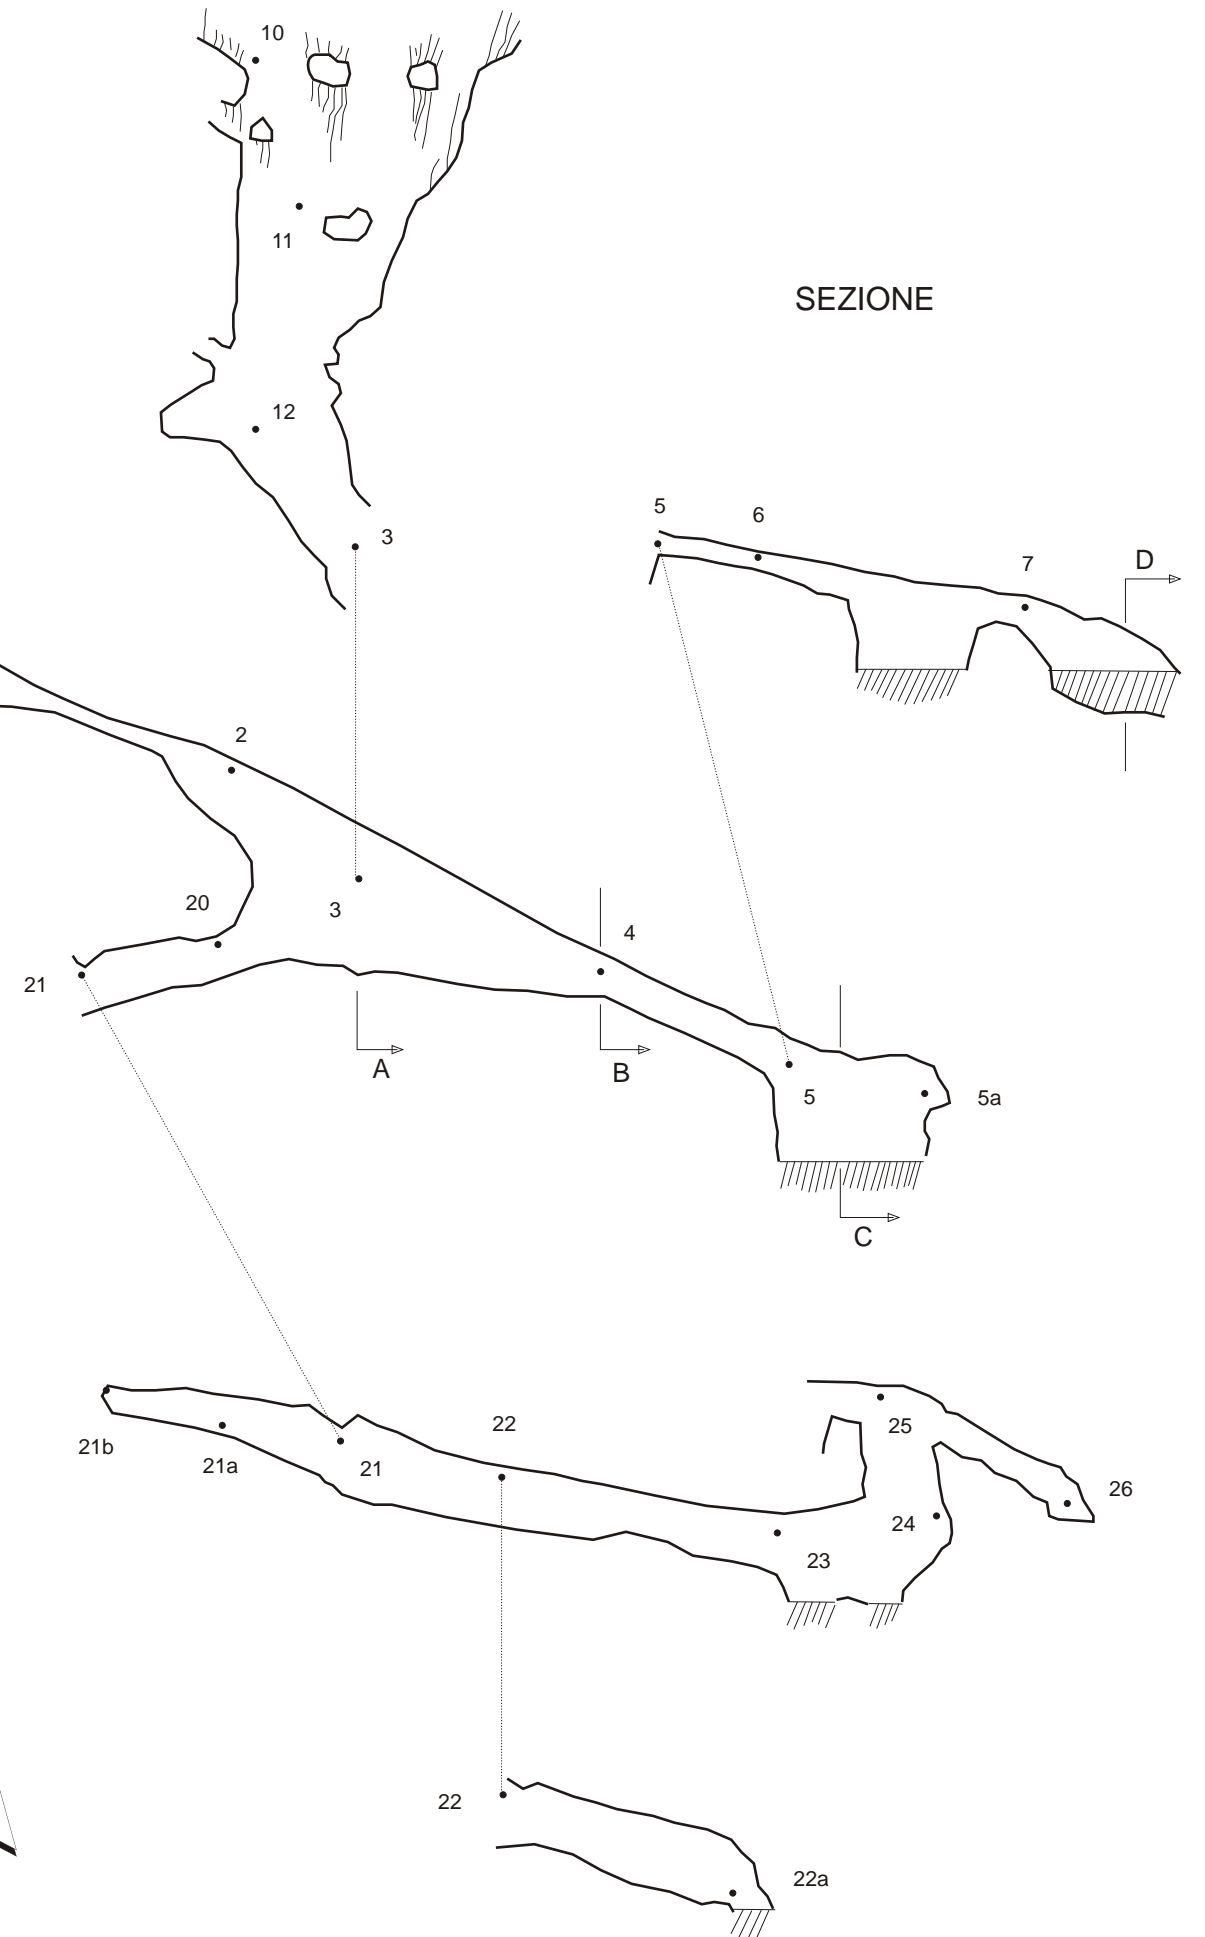

Speleo GAM Mezzano (RA)
GROTTA SOTTO BORGIO RIVOLA
 ER RA 767

Rilievo: Massimo Ercolani, Piero Lucci, Baldo Sansavini.

SEZIONI
 TRASVERSALI

m 102 s.l.m.

SEZIONE

PIANTA