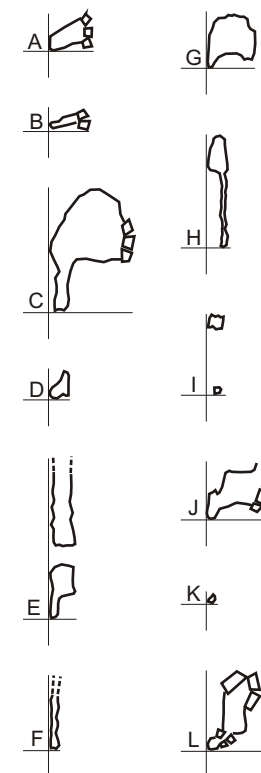

SEZIONI TRASVERSALI

Speleo GAM Mezzano RA

INGHIOTTITOIO DI CA' ROCCALE ER RA 668

Monte della Volpe (Riolo Terme)

Rilievo, Ottobre 1987: Massimo Ercolani, Piero Lucci, Baldo Sansavini