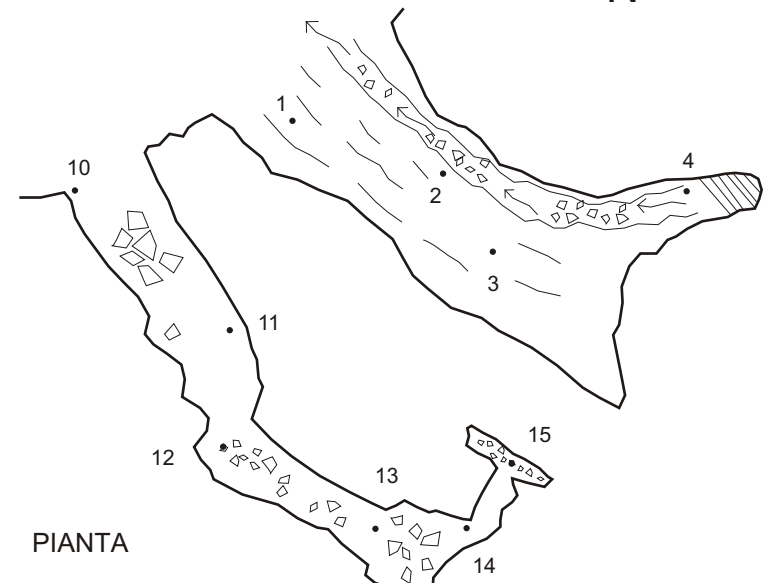

SEZIONI
TRASVERSALI

SPELEO GAM MEZZANO (RA)
**RISORGENTE A NW
 DI CA' BOSCHETTI**

ER RA 538

Rilievo, settembre 1995:
 Massimo Ercolani, Piero Lucci, Baldo Sansavini