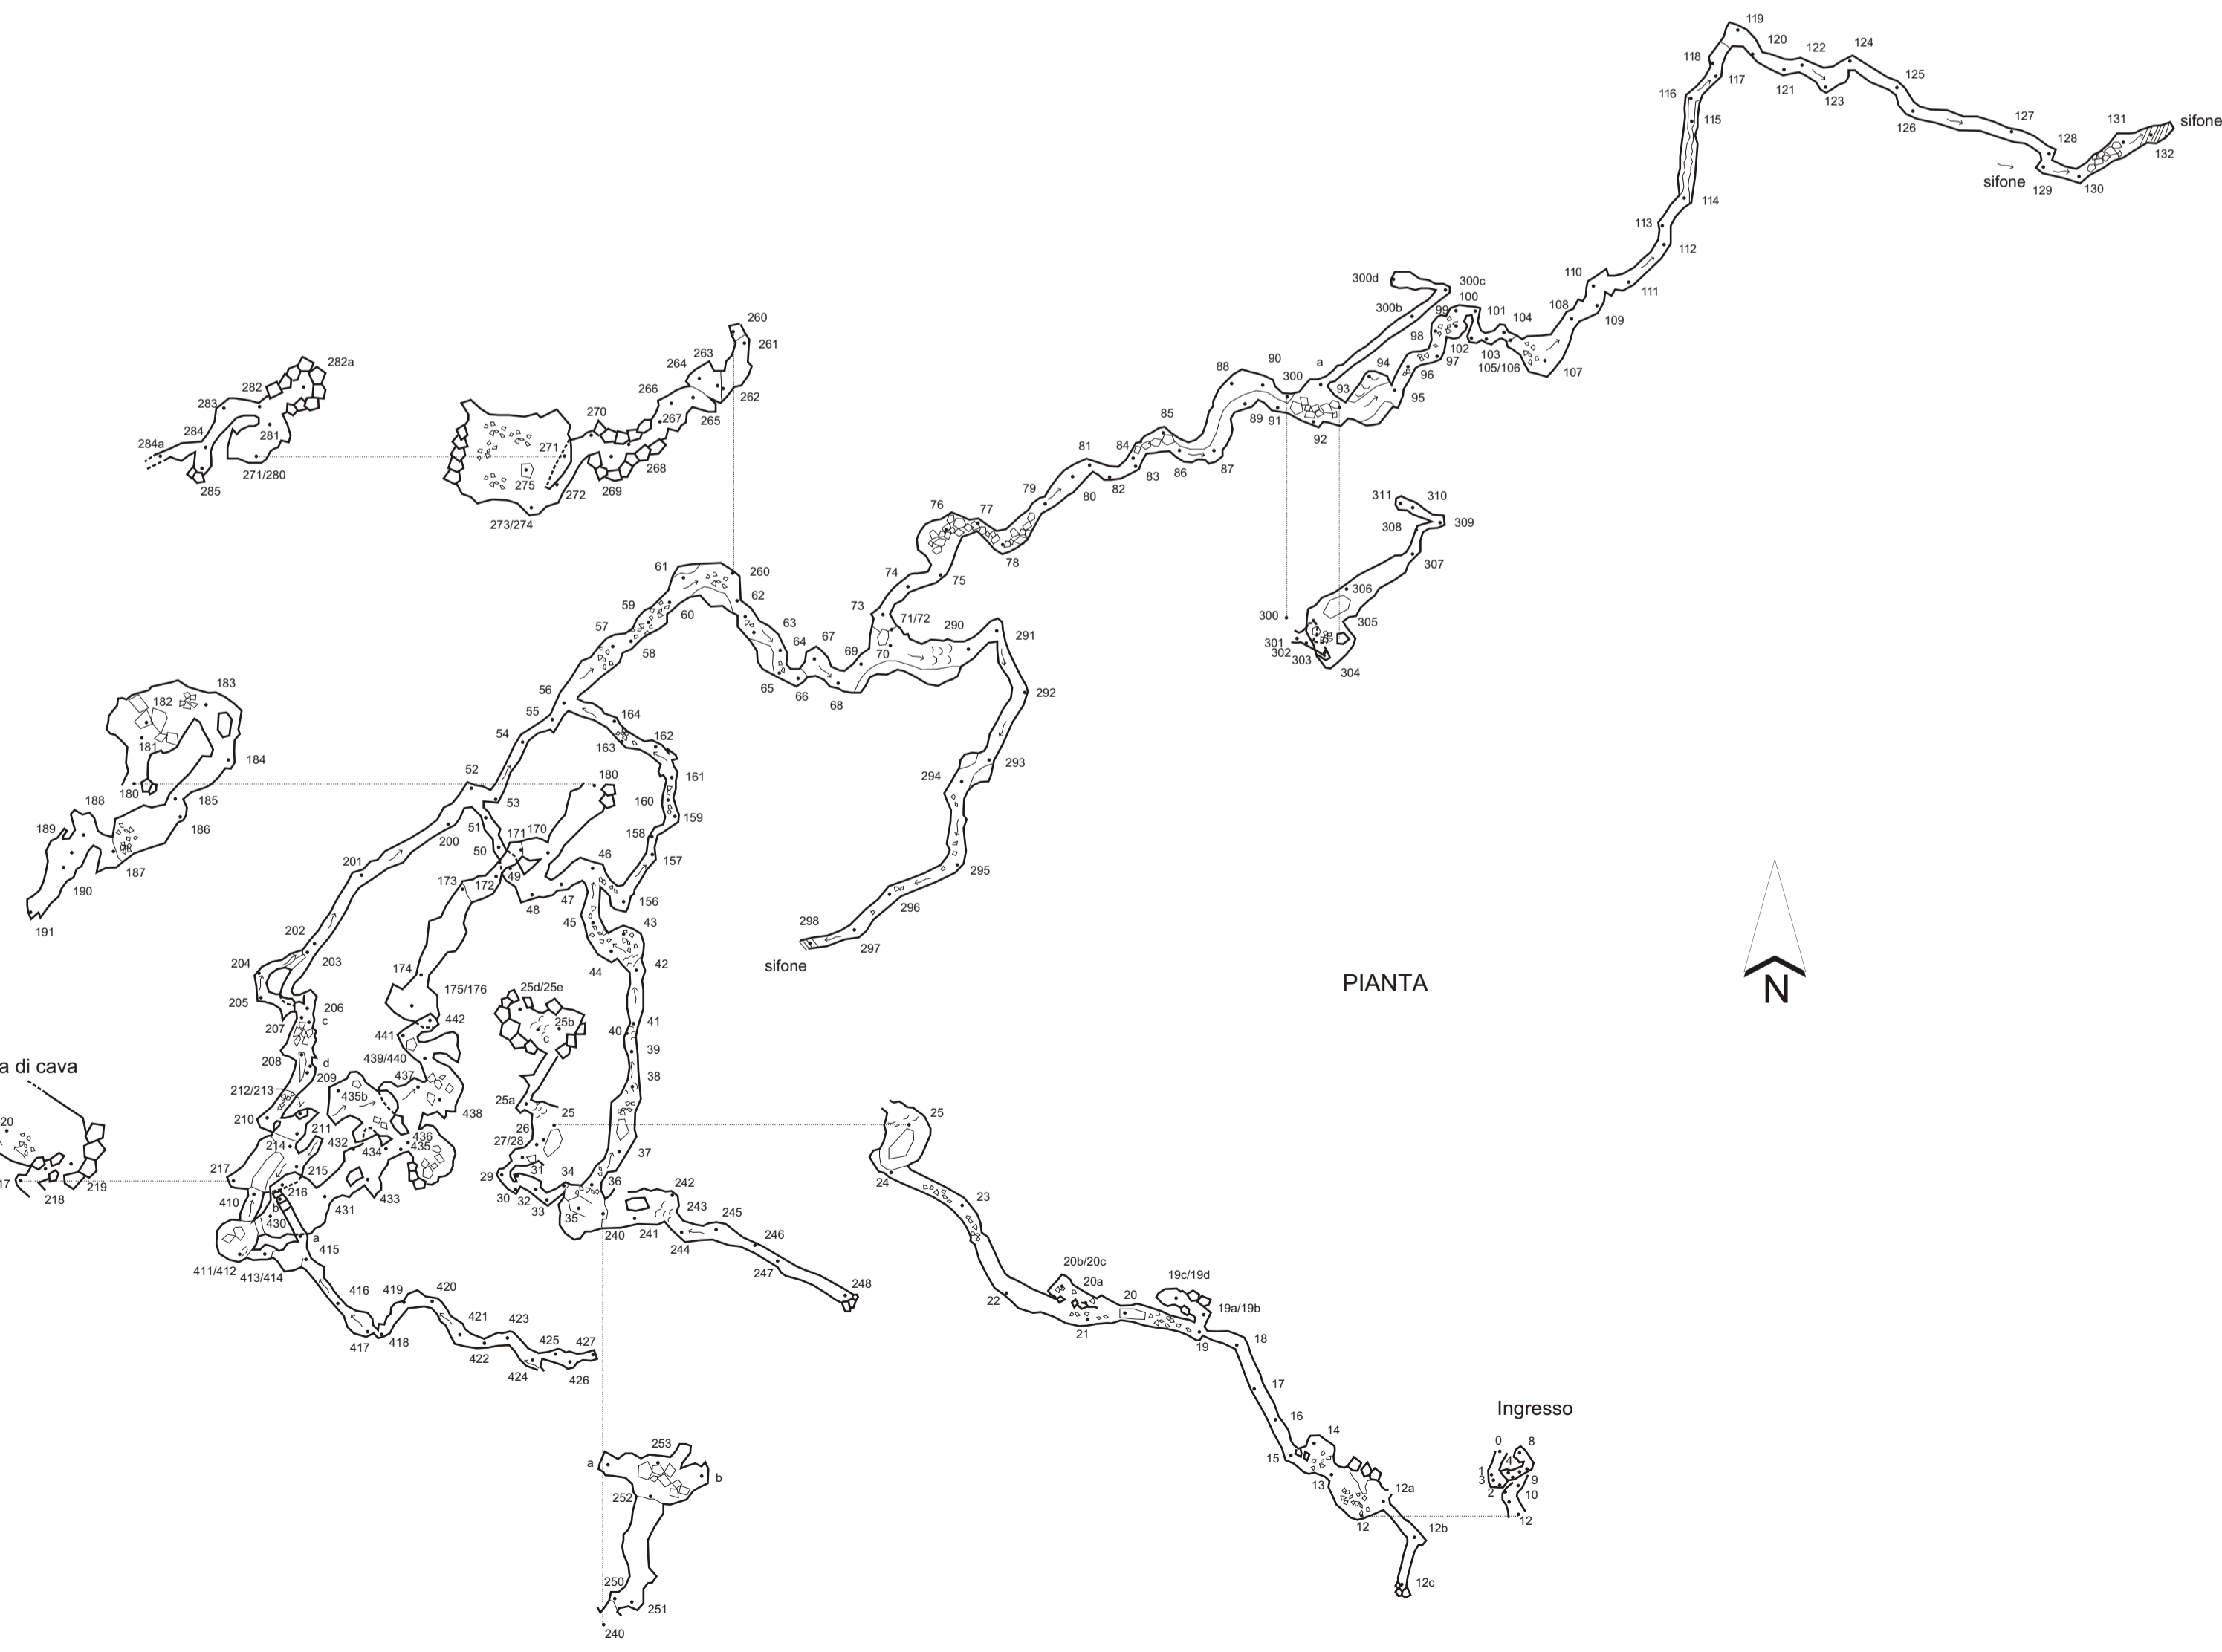

SEZIONE

Galleria di cava

sifone

sifone

sifone

PIANTA

Speleo GAM Mezzano RA
BUCA ROMAGNA ER RA 734
 Monte Tondo (Riolo Terme)
 Rilievo: 1992, 1993
 Massimo Ercolani, Piero Lucci, Baldo Sansavini
 Rielaborazione grafica: settembre 2001