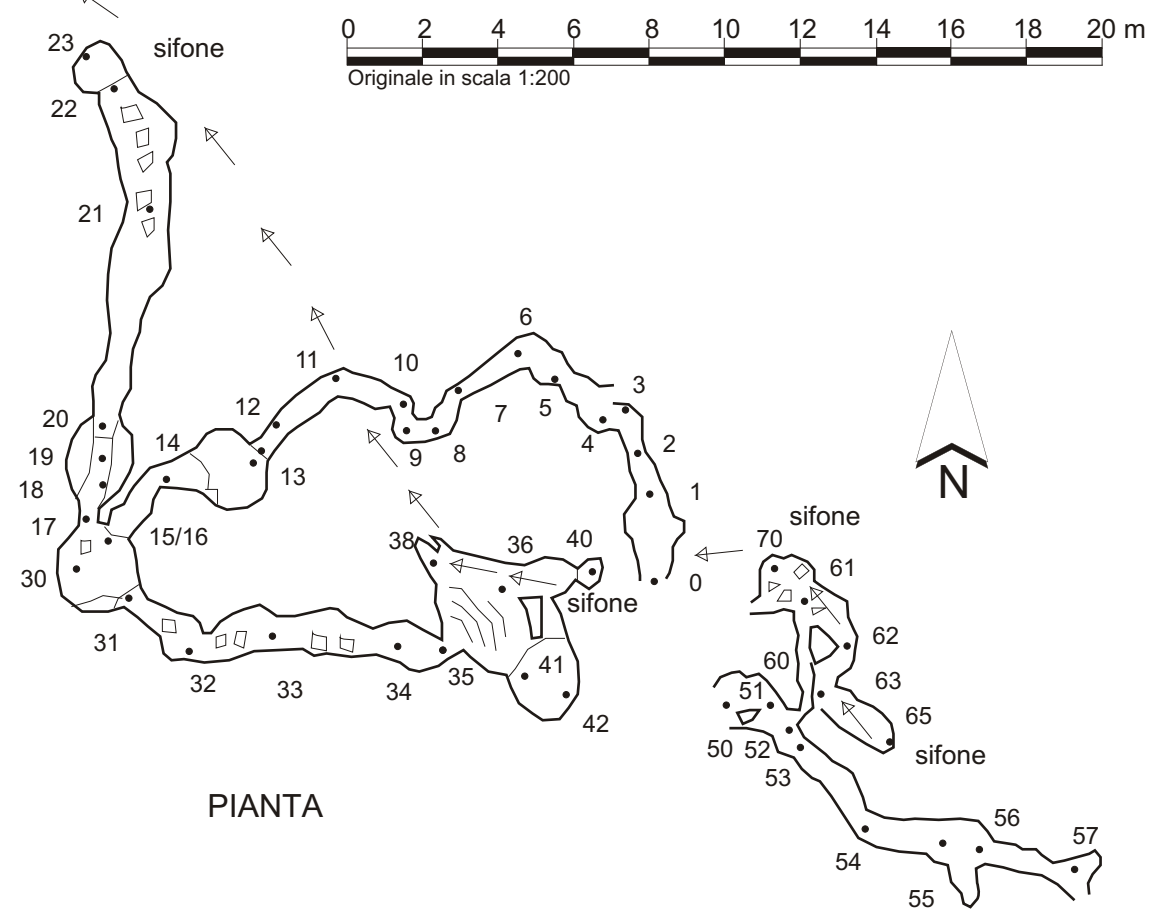

ALL'INGHIOTTITOIO DUE DEL RIO BICOCCA

Speleo GAM Mezzano (RA)

INGHIOTTITOIO DEL SAMURIDE ER RA 681

MONTE BICOCCA (BRISIGHELLA)

RILIEVO: Massimo Ercolani, Piero Lucci, Baldo Sansavini

Febbraio 1988