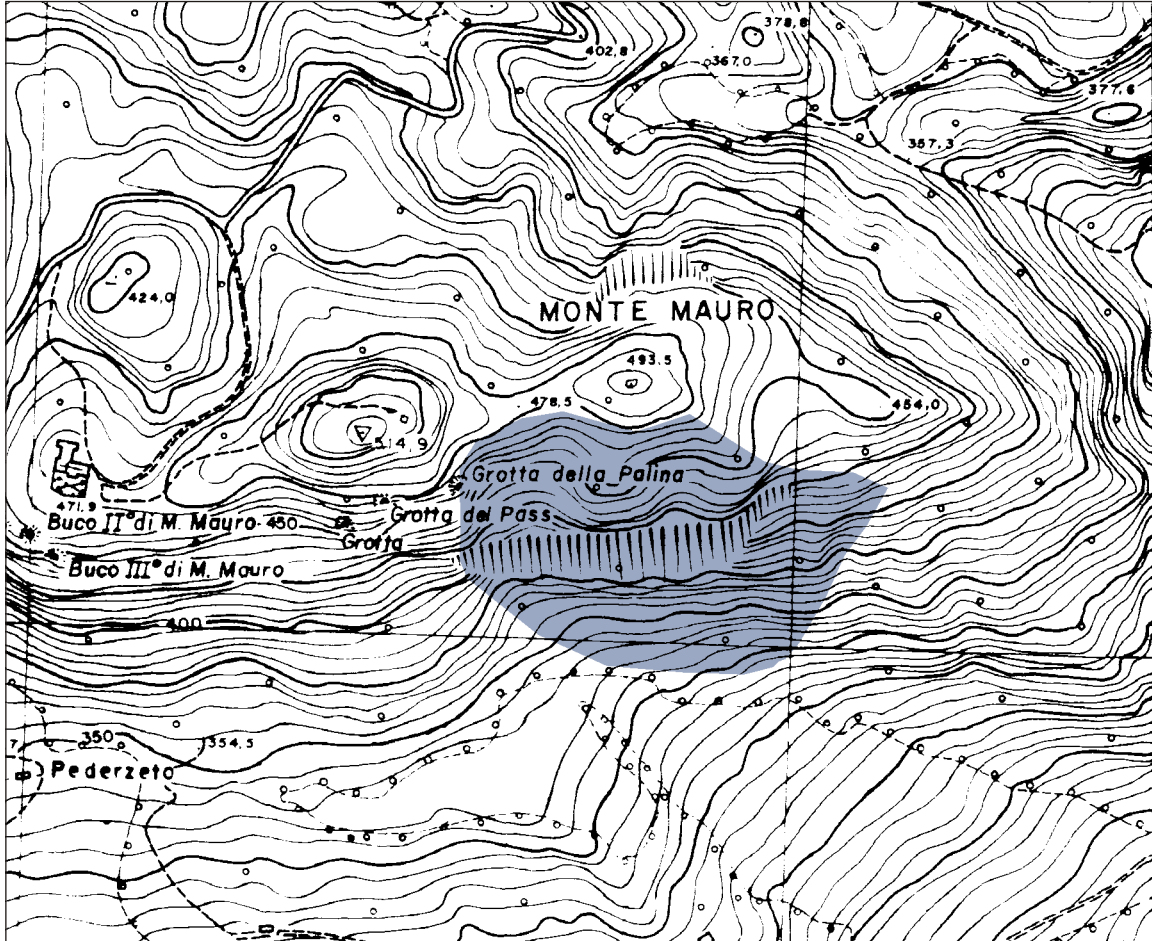

Gruppo Speleologico Faentino - Speleo GAM Mezzano (RA)

Proposta di zonizzazione del Parco della Vena del Gesso romagnola

Tavola 4: Canaloni sud di Monte Mauro - Riserva naturale integrale "Zona A"

Base: Carta Tecnica Regionale Scala 1:5000 - Elemento N. 239134 Zattaglia