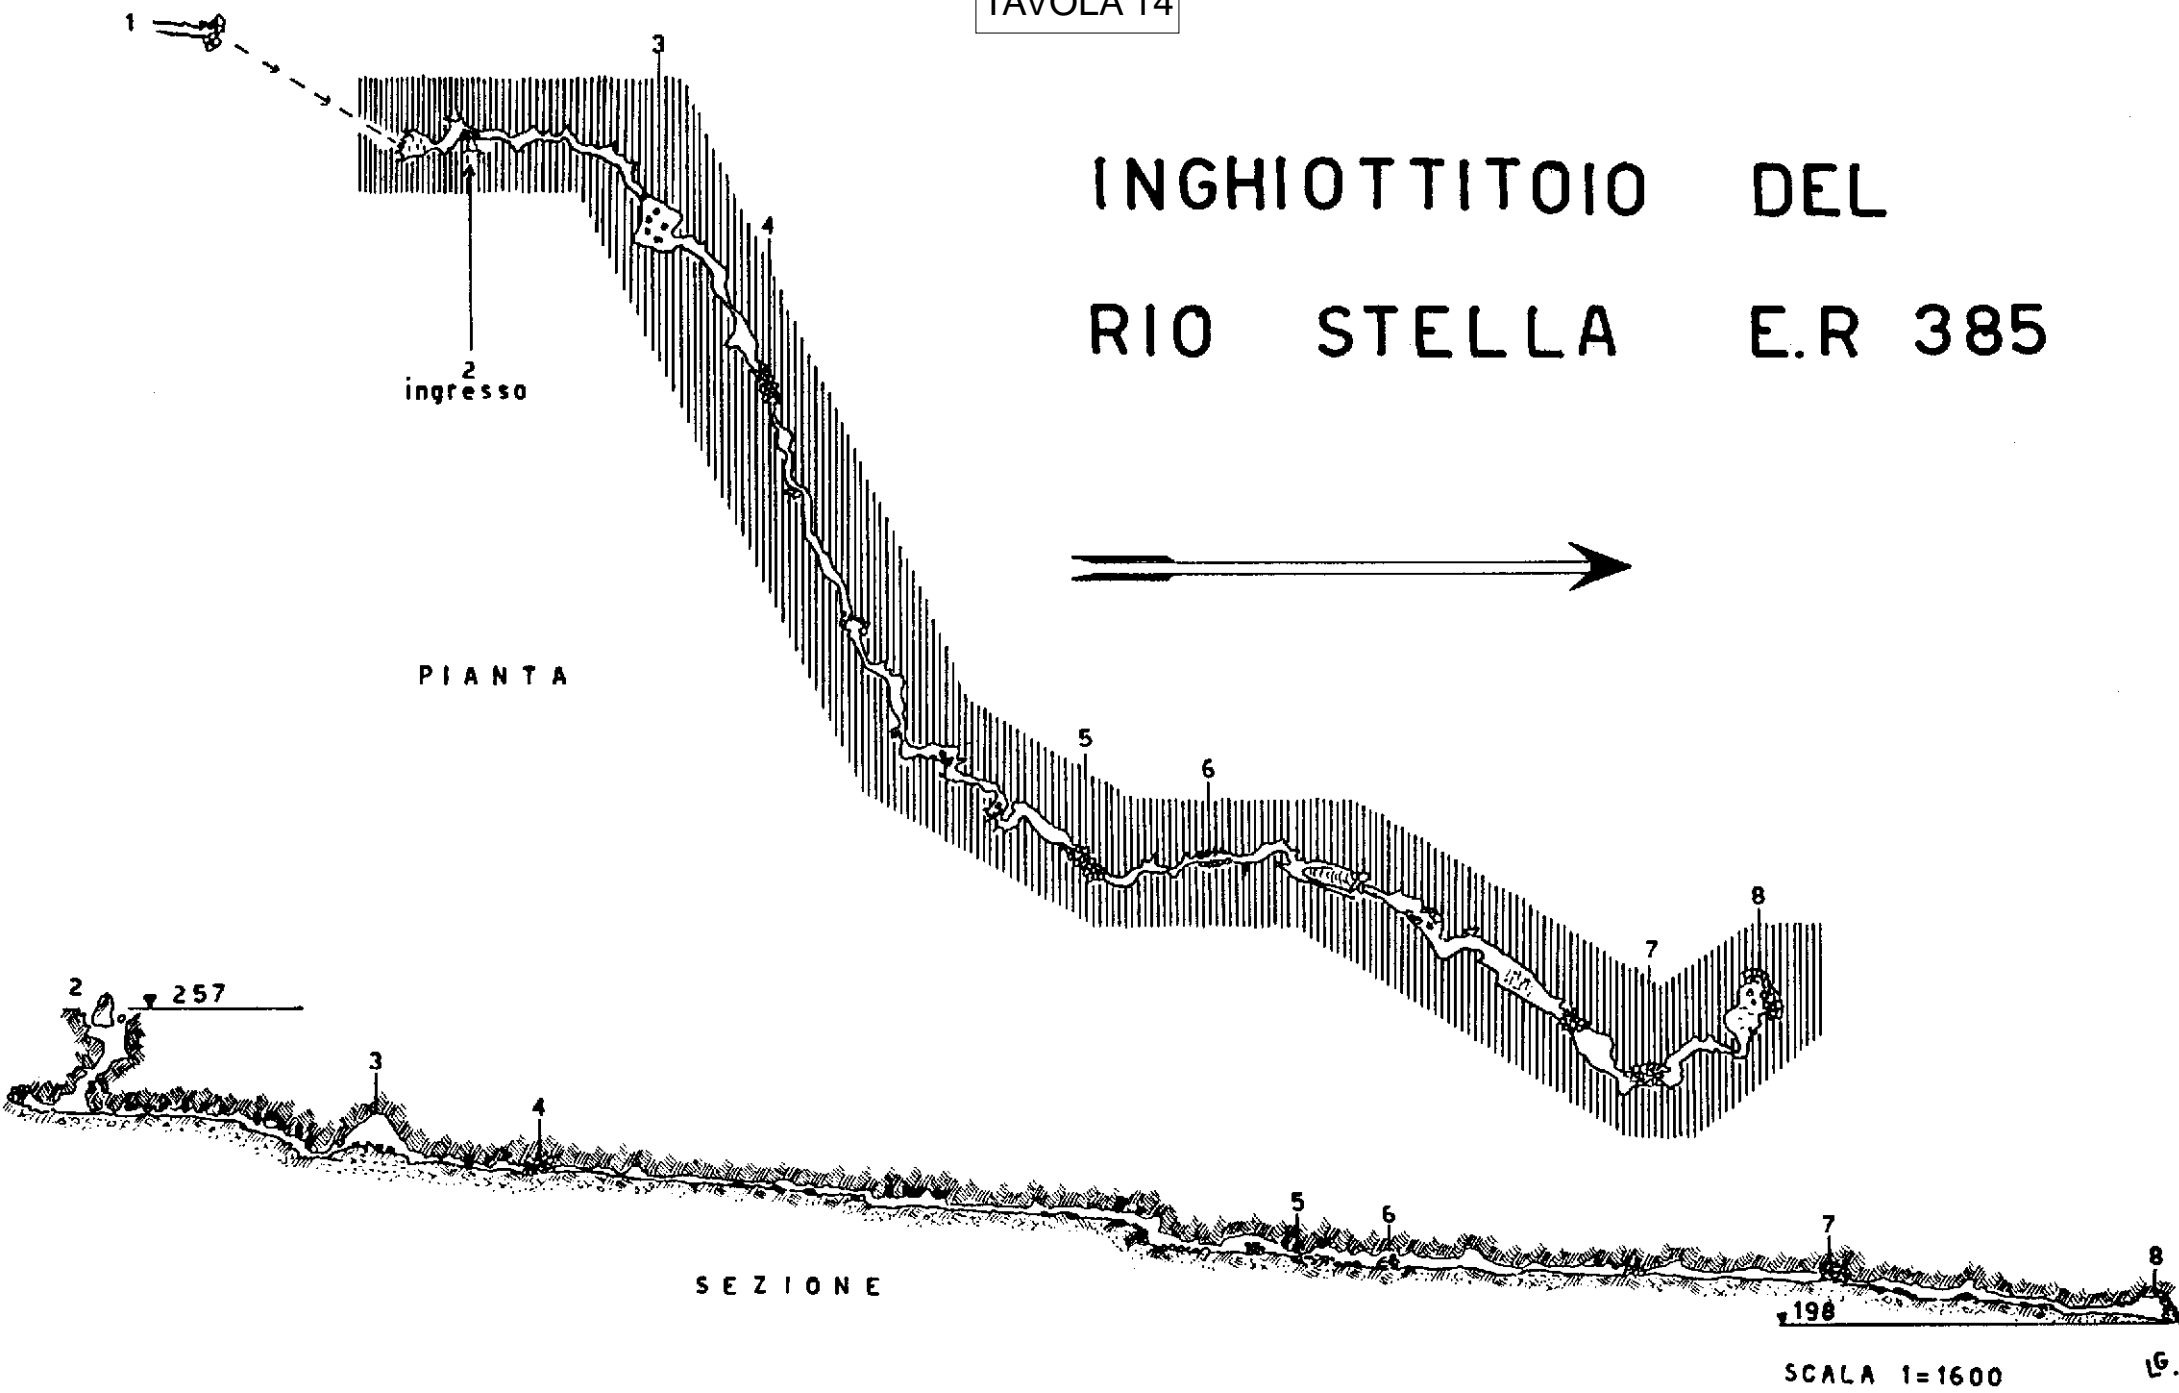

# INGHIOTTITOIO DEL RIO STELLA E.R. 385

SCALA 1=1600

LG.